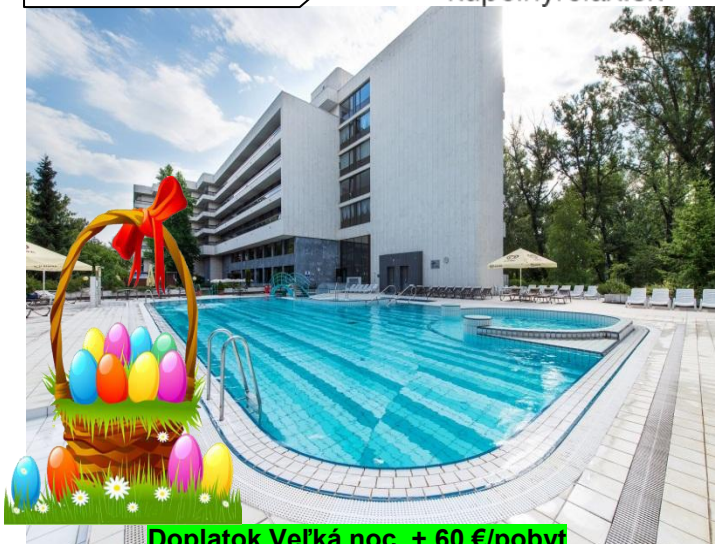

Kúpeľný poplatok 2 € /dosp. /0,20 € /dieťa / noc

CENA s využitím príspevku na rekreáciu Vás výjde

241 € / 5 dní / 1 osoba v krídle Alameda

305 € / 5 dní / 1 osoba v hoteli ESPLANADE

Vonkajší bazén
priamo v kúpeľnom parku

kupelnyrelax.sk

Doplatok Veľká noc + 60 €/pobyt

Hotelové bazény a saunový svet otvorené DENNE

Veľkonočné prázdniny v **svetových kúpeľoch PIEŠŤANY** luxusná izba PREMIUM ★★★★★
zľava **42 %** **pre hostí zo ŠKOLSTVA a ich rodinných príslušníkov** platí na celé obdobie
od 01.04.do 30.09.2025 vrátane letných prázdnin