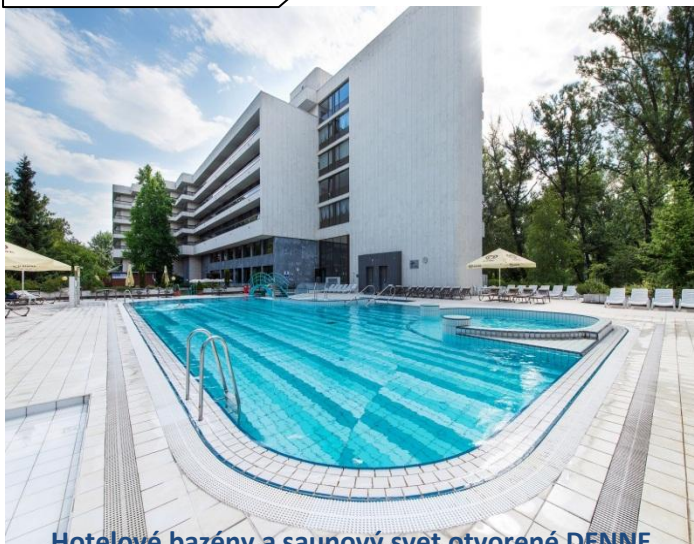

Health Spa Resort
ESPLANADE
☆☆☆☆vľavo krídlo
ALAMEDA

CENA s využitím príspevku na rekreáciu Vás výjde

241 € / 5 dní / 1 osoba v krídle Alameda

305 € / 5 dní / 1 osoba v hoteli ESPLANADE

Vonkajší bazén
priamo v kúpeľnom parku